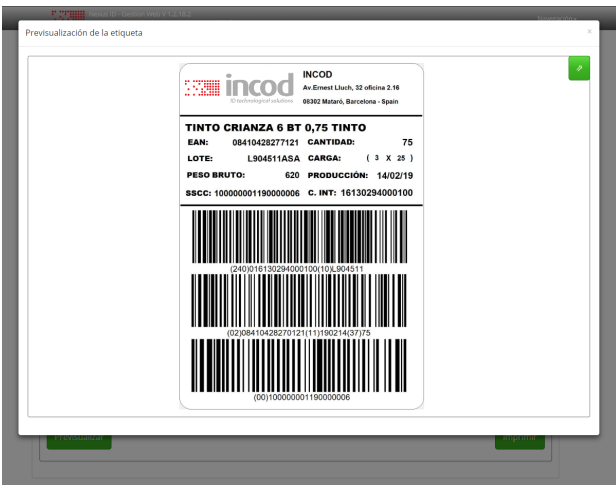

[info@incod.es](mailto:info@incod.es) - [www.incod.es](http://www.incod.es)

**NEXUS**  
**ID**  
GESTIÓN INTEGRAL DE TRAZABILIDAD

**NEXUS ID** es una plataforma basada ASP.Net MVC 5, que dispone de una interface de usuario en formato web que permite asociar un formato de etiqueta a un producto. Gestiona, visualiza los formatos de etiquetas, realiza la impresión de etiquetas en impresoras conectadas en red, visualiza el estado de los trabajos de impresión, etc. Mantiene los equipos de producción con el software siempre actualizado.

**NEXUS ID** centraliza la administración de los datos de etiquetaje y trazabilidad desde un único panel de gestión.

Asocia distintos formatos de etiquetas a productos, previsualiza y edita la información de la etiqueta desde la misma plataforma.