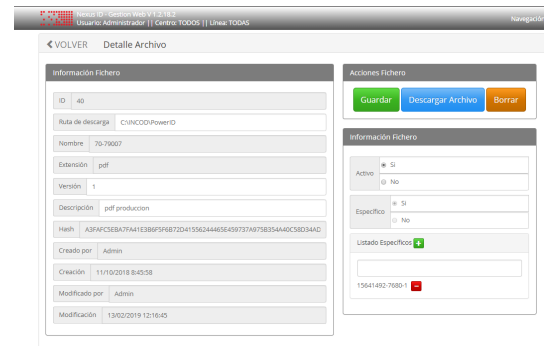

[info@incod.es](mailto:info@incod.es) - [www.incod.es](http://www.incod.es)

**NEXUS**  
**ID**  
GESTIÓN INTEGRAL DE TRAZABILIDAD

**NEXUS ID** es una plataforma basada ASP.Net MVC 5, que dispone de una interface de usuario en formato web que permite asociar un formato de etiqueta a un producto. Gestiona, visualiza los formatos de etiquetas, realiza la impresión de etiquetas en impresoras conectadas en red, visualiza el estado de los trabajos de impresión, etc. Mantiene los equipos de producción con el software siempre actualizado.

**NEXUS ID** centraliza la administración de los datos de etiquetaje y trazabilidad desde un único panel de gestión.

Asocia distintos formatos de etiquetas a productos, previsualiza y edita la información de la etiqueta desde la misma plataforma.

**NEXUS ID** mantiene los equipos de producción con el software siempre actualizado.

Ayuda en la gestión de etiquetas multi-idioma y de industrias específicas como la Industria Química con grados de riesgo, Alimentaria con los ingredientes alérgenos, Automoción con datos de ingeniería, y cualquier tipo de información que requiera el cliente.