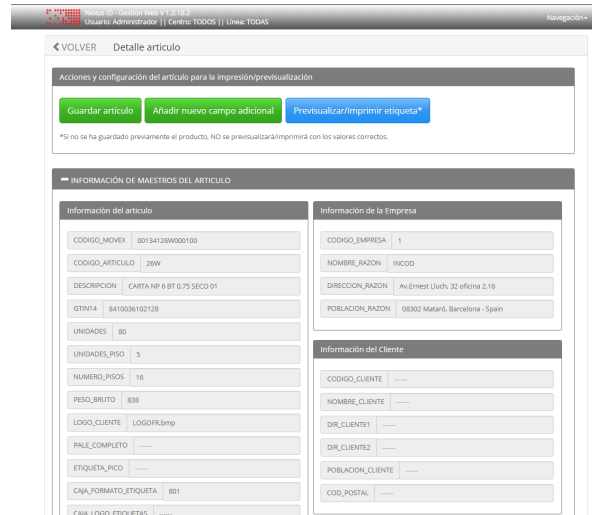

[info@incod.es](mailto:info@incod.es) - [www.incod.es](http://www.incod.es)

**NEXUS**  
**ID**  
GESTIÓN INTEGRAL DE TRAZABILIDAD

**NEXUS ID** es una plataforma basada ASP.Net MVC 5, que dispone de una interface de usuario en formato web que permite asociar un formato de etiqueta a un producto. Gestiona, visualiza los formatos de etiquetas, realiza la impresión de etiquetas en impresoras conectadas en red, visualiza el estado de los trabajos de impresión, etc. Mantiene los equipos de producción con el software siempre actualizado.

**NEXUS ID** centraliza la administración de los datos de etiquetaje y trazabilidad desde un único panel de gestión.

Asocia distintos formatos de etiquetas a productos, previsualiza y edita la información de la etiqueta desde la misma plataforma.