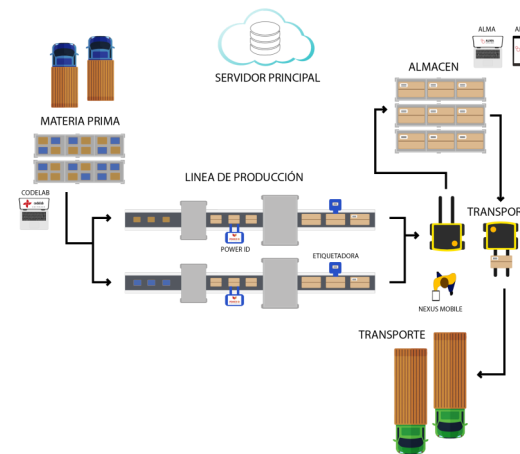

INCOD ID technological solutions ofrece soluciones de software para la identificación, monitorización y trazabilidad de productos.

Es una empresa de más de 10 años de experiencia en el sector de la identificación y trazabilidad, realizando proyectos en diversos sectores (alimentación, farmacéutico, logístico, automoción, etc).

- Desarrollo software a medida aplicando tecnología RFID.
- Desarrollo de software de etiquetado y/o marcaje de todo tipo de líneas de producción.
- Desarrollo de software de captación de datos para todo tipo de dispositivos móviles (PDA, TabletPC, telefonía móvil, etc).
- Desarrollo de software de identificación mediante lector de códigos de barras y visión artificial.
- Desarrollo de utilidades para software de gestión de almacén (soporte a ERP, SGA, etc).

Estamos especializados en implantación y automatización de procesos de identificación y trazabilidad.

incod
ID technological solutions

Av. Ernest Lluch 32, Oficina 2.16

08302 Mataró (Barcelona)

+34 937 907 588

info@incod.es - www.incod.es

NEXUS
ID
GESTIÓN INTEGRAL DE TRAZABILIDAD