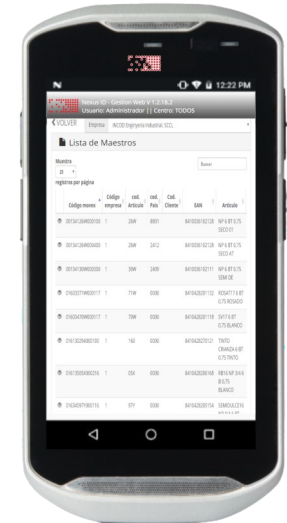

[info@incod.es](mailto:info@incod.es) - [www.incod.es](http://www.incod.es)

**NEXUS**  
**ID**  
GESTIÓN INTEGRAL DE TRAZABILIDAD

**NEXUS ID** es una plataforma basada ASP.Net MVC 5, que dispone de una interface de usuario en formato web que permite asociar un formato de etiqueta a un producto. Gestiona, visualiza los formatos de etiquetas, realiza la impresión de etiquetas en impresoras conectadas en red, visualiza el estado de los trabajos de impresión, etc. Mantiene los equipos de producción con el software siempre actualizado.

**NEXUS ID** centraliza la administración de los datos de etiquetaje y trazabilidad desde un único panel de gestión.

Asocia distintos formatos de etiquetas a productos, previsualiza y edita la información de la etiqueta desde la misma plataforma.

**NEXUS ID** mantiene los equipos de producción con el software siempre actualizado.

Ayuda en la gestión de etiquetas multi-idioma y de industrias específicas como la Industria Química con grados de riesgo, Alimentaria con los ingredientes alérgenos, Automoción con datos de ingeniería, y cualquier tipo de información que requiera el cliente.

**NEXUS ID** permite ser gestionado desde dispositivos Android, iOS y Windows Mobile.

**NEXUS ID** muestra los reportes efectuados de la producción por horas, días, meses y años para un mayor control y gestión de la producción. Si se dispone de un sistema aplicador automático, muestra el indicador OEE (Overall Equipment Effectiveness) en formato gráfico.